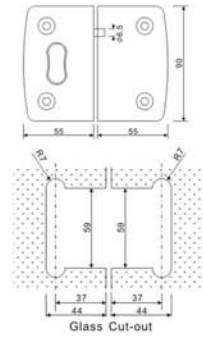

DL-A32

DL-A13

Finishes: Chrome plated, Nickel plated, P&L, S&L, Gold Plated, PVD.

TL-109

TL-110

L-108

FORMAT	SIZE(MM)			
	L	Lo	H	D
Ø32X305	305	273	74	Ø30
	Ø 12MM			

L-210

L-F108

TG001

TG001-A

TG004

TG007

TG008