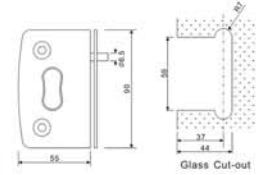

DL-A32

DL-A13

Finishes: Chrome plated, Nickel plated, P&L, S&L, Gold Plated, PVD.

TL-109

TL-110

L-108

FORMAT	SIZE(MM)			
	L	Lo	H	D
Ø32X305	305	273	74	Ø30
	Ø 12MM			

L-210