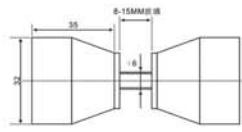

DL-A32

DL-A13

Finishes: Chrome plated, Nickel plated, P&L, S&L, Gold Plated, PVD.

TL-109

TL-110

L-108

FORMAT	SIZE(MM)			
	L	Lo	H	D
Ø32X305	305	273	74	Ø30
	Ø 12MM			

L-210