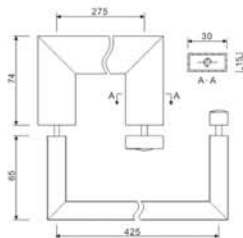

DL-A32

DL-A13

Finishes: Chrome plated, Nickel plated, P&L, S&L, Gold Plated, PVD.

TL-109

TL-110

L-108

FORMAT	SIZE(MM)			
	L	Lo	H	D
Ø32X305	305	273	74	Ø30
	Ø 12MM			

L-210

L-F108

TG001

TG001-A

TG004

TG007

TG008