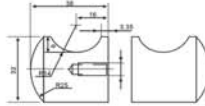

DL-A32

DL-A13

Finishes: Chrome plated, Nickel plated, P&L, S&L, Gold Plated, PVD.

TL-109

TL-110

L-108

FORMAT	SIZE(MM)			
	L	Lo	H	D
Ø32X305	305	273	74	Ø30
	Ø 12MM			

L-210

L-F108

TG001

TG001-A

TG004

TG007

TG008