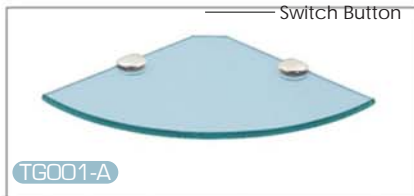

DL-A32

DL-A13

Finishes: Chrome plated, Nickel plated, P&L, S&L, Gold Plated, PVD.

TL-109

TL-110

L-108

FORMAT	SIZE(MM)			
	L	Lo	H	D
Ø32X305	305	273	74	Ø30
	Ø 12MM			

L-210

L-F108

TG001

TG001-A

TG004

TG007

TG008