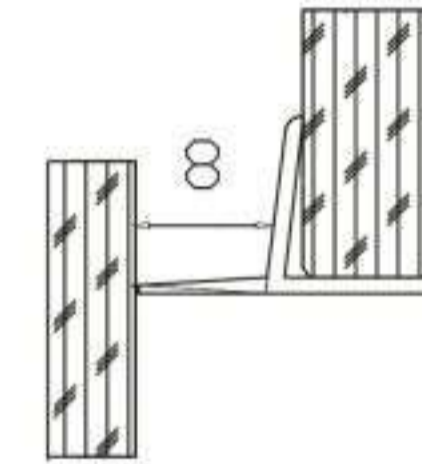

Shower Hardware

DP-115