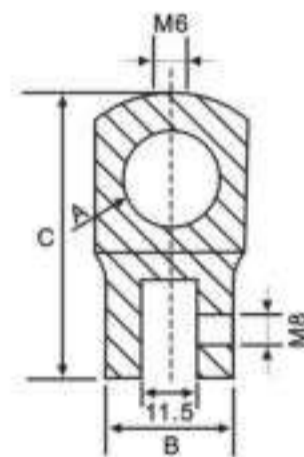

L-108

FORMAT	SIZE(MM)			
	L	Lo	H	D
Ø32X305	305	273	74	Ø30
Ø 12MM				

# Shower Hardware

**A007-19-22-25**

SIZE	A	B	C
A007-19	φ19	φ38	39
A007-22	φ22	φ38	39
A007-25	φ25	φ40	39

**A014A-19-22-25**

SIZE	A	B	C
A014A-19	φ19	φ26	58
A014A-22	φ22	φ28	61
A014A-25	φ25	φ30	65

**A014B-19-22-25**

SIZE	A	B	C
A014B-19	φ19	φ26	58
A014B-22	φ22	φ28	61
A014B-25	φ25	φ30	65

**A014C-19-22-25**

SIZE	A	B	C
A014C-19	φ19	φ26	58
A014C-22	φ22	φ28	61
A014C-25	φ25	φ30	65

**Stainless steel knighthead accessories**  
**Diameter:** 19mm, 22mm, 25mm  
**Finishes:** SS,PSS,GP,PVD,AB,AC

**A002-19-22-25**

SIZE	A	B	C
A002-19	φ19	φ27	60
A002-22	φ22	φ30	60
A002-25	φ25	φ32	60

**A003-19-22-25**

SIZE	A	B	C
A003-19	φ19	φ27	70
A003-22	φ22	φ30	60
A003-25	φ25	φ32	60

**A007A-19-22-25**

SIZE	A	B	C
A007A-19	φ19	φ27	60
A007A-22	φ22	φ30	65
A007A-25	φ25	φ32	65