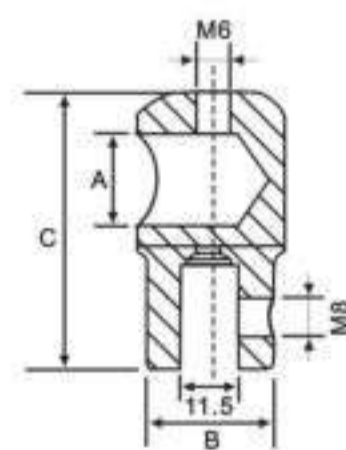

L-108

FORMAT	SIZE(MM)			
	L	Lo	H	D
Ø32X305	305	273	74	Ø30
Ø 12MM				

# Shower Hardware

**A007-19-22-25**

SIZE	A	B	C
A007-19	φ19	φ38	39
A007-22	φ22	φ38	39
A007-25	φ25	φ40	39

**A014A-19-22-25**

SIZE	A	B	C
A014A-19	φ19	φ26	58
A014A-22	φ22	φ28	61
A014A-25	φ25	φ30	65

**A014B-19-22-25**

SIZE	A	B	C
A014B-19	φ19	φ26	58
A014B-22	φ22	φ28	61
A014B-25	φ25	φ30	65

**A014C-19-22-25**

SIZE	A	B	C
A014C-19	φ19	φ26	58
A014C-22	φ22	φ28	61
A014C-25	φ25	φ30	65

**Stainless steel knighthead accessories**  
**Diameter:** 19mm, 22mm, 25mm  
**Finishes:** SS,PSS,GP,PVD,AB,AC

**A002-19-22-25**

SIZE	A	B	C
A002-19	φ19	φ27	60
A002-22	φ22	φ30	60
A002-25	φ25	φ32	60

**A003-19-22-25**

SIZE	A	B	C
A003-19	φ19	φ27	70
A003-22	φ22	φ30	60
A003-25	φ25	φ32	60

**A007A-19-22-25**

SIZE	A	B	C
A007A-19	φ19	φ27	60
A007A-22	φ22	φ30	65
A007A-25	φ25	φ32	65