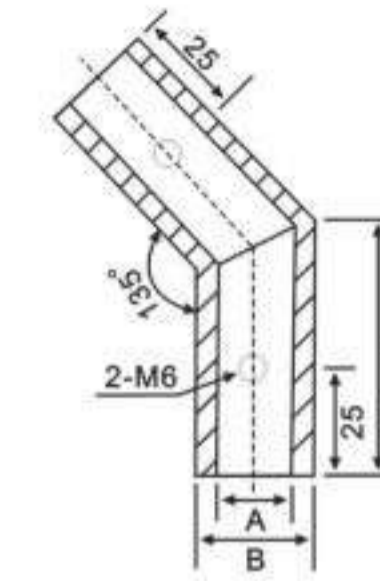

L-108

FORMAT	SIZE(MM)			
	L	Lo	H	D
Ø32X305	305	273	74	Ø30
Ø 12MM				

# Shower Hardware

**A007-19-22-25**

SIZE	A	B	C
A007-19	φ19	φ38	39
A007-22	φ22	φ38	39
A007-25	φ25	φ40	39

**A014A-19-22-25**

SIZE	A	B	C
A014A-19	φ19	φ26	58
A014A-22	φ22	φ28	61
A014A-25	φ25	φ30	65

**A014B-19-22-25**

SIZE	A	B	C
A014B-19	φ19	φ26	58
A014B-22	φ22	φ28	61
A014B-25	φ25	φ30	65

**A014C-19-22-25**

SIZE	A	B	C
A014C-19	φ19	φ26	58
A014C-22	φ22	φ28	61
A014C-25	φ25	φ30	65

**Stainless steel knighthead accessories**  
**Diameter:** 19mm, 22mm, 25mm  
**Finishes:** SS,PSS,GP,PVD,AB,AC

**A002-19-22-25**

SIZE	A	B	C
A002-19	φ19	φ27	60
A002-22	φ22	φ30	60
A002-25	φ25	φ32	60

**A003-19-22-25**

SIZE	A	B	C
A003-19	φ19	φ27	70
A003-22	φ22	φ30	60
A003-25	φ25	φ32	60

**A007A-19-22-25**

SIZE	A	B	C
A007A-19	φ19	φ27	60
A007A-22	φ22	φ30	65
A007A-25	φ25	φ32	65