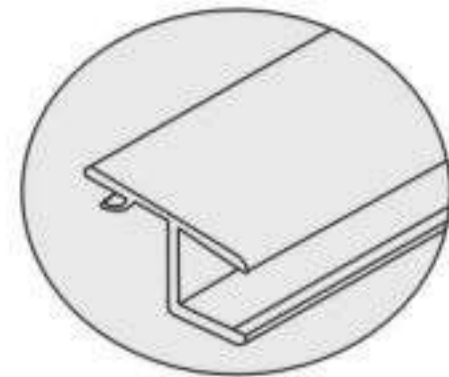

Shower Hardware

DP-101