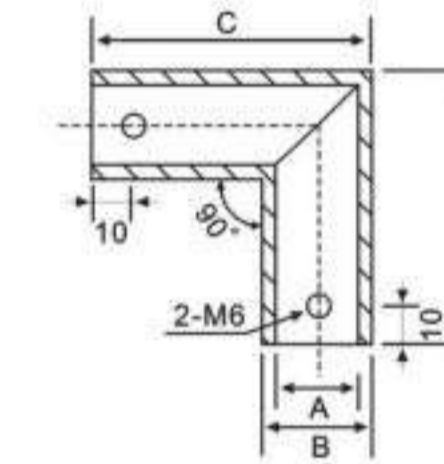

# Shower Hardware

**A007-19-22-25**

SIZE	A	B	C
A007-19	φ19	φ38	39
A007-22	φ22	φ38	39
A007-25	φ25	φ40	39

**A014A-19-22-25**

SIZE	A	B	C
A014A-19	φ19	φ26	58
A014A-22	φ22	φ28	61
A014A-25	φ25	φ30	65

**A014B-19-22-25**

SIZE	A	B	C
A014B-19	φ19	φ26	58
A014B-22	φ22	φ28	61
A014B-25	φ25	φ30	65

**A014C-19-22-25**

SIZE	A	B	C
A014C-19	φ19	φ26	58
A014C-22	φ22	φ28	61
A014C-25	φ25	φ30	65

**Stainless steel knighthead accessories**  
**Diameter:** 19mm, 22mm, 25mm  
**Finishes:** SS,PSS,GP,PVD,AB,AC

**A002-19-22-25**

SIZE	A	B	C
A002-19	φ19	φ27	60
A002-22	φ22	φ30	60
A002-25	φ25	φ32	60

**A003-19-22-25**

SIZE	A	B	C
A003-19	φ19	φ27	70
A003-22	φ22	φ30	60
A003-25	φ25	φ32	60

**A007A-19-22-25**

SIZE	A	B	C
A007A-19	φ19	φ27	60
A007A-22	φ22	φ30	65
A007A-25	φ25	φ32	65