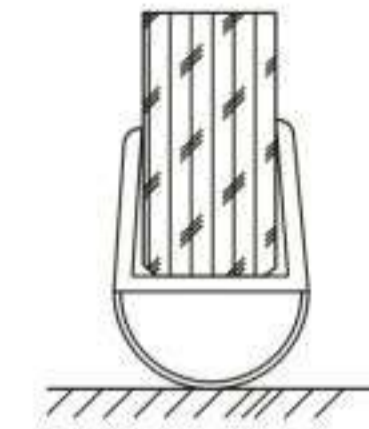

DP-108

DP-110

DP-109

DP-111

DP-114

DP-112-8

DP-115

DP-112-15

# Shower Hardware

**A007-19-22-25**

SIZE	A	B	C
A007-19	φ19	φ38	39
A007-22	φ22	φ38	39
A007-25	φ25	φ40	39

**A014A-19-22-25**

SIZE	A	B	C
A014A-19	φ19	φ26	58
A014A-22	φ22	φ28	61
A014A-25	φ25	φ30	65

**A014B-19-22-25**