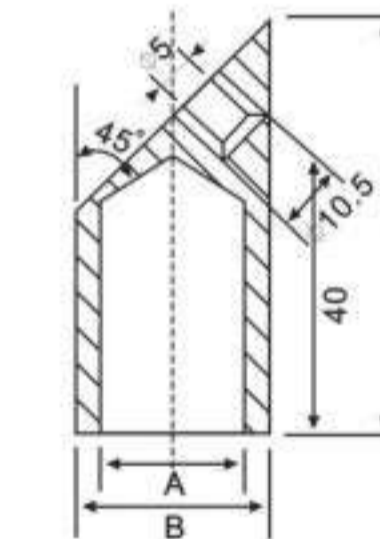

L-108

FORMAT	SIZE(MM)			
	L	Lo	H	D
Ø32X305	305	273	74	Ø30
Ø 12MM				

# Shower Hardware

**A007-19-22-25**

SIZE	A	B	C
A007-19	φ19	φ38	39
A007-22	φ22	φ38	39
A007-25	φ25	φ40	39

**A014A-19-22-25**

SIZE	A	B	C
A014A-19	φ19	φ26	58
A014A-22	φ22	φ28	61
A014A-25	φ25	φ30	65

**A014B-19-22-25**

SIZE	A	B	C
A014B-19	φ19	φ26	58
A014B-22	φ22	φ28	61
A014B-25	φ25	φ30	65

**A014C-19-22-25**

SIZE	A	B	C
A014C-19	φ19	φ26	58
A014C-22	φ22	φ28	61
A014C-25	φ25	φ30	65

**Stainless steel knighthead accessories**  
**Diameter:** 19mm, 22mm, 25mm  
**Finishes:** SS,PSS,GP,PVD,AB,AC

**A002-19-22-25**

SIZE	A	B	C
A002-19	φ19	φ27	60
A002-22	φ22	φ30	60
A002-25	φ25	φ32	60

**A003-19-22-25**

SIZE	A	B	C
A003-19	φ19	φ27	70
A003-22	φ22	φ30	60
A003-25	φ25	φ32	60

**A007A-19-22-25**

SIZE	A	B	C
A007A-19	φ19	φ27	60
A007A-22	φ22	φ30	65
A007A-25	φ25	φ32	65