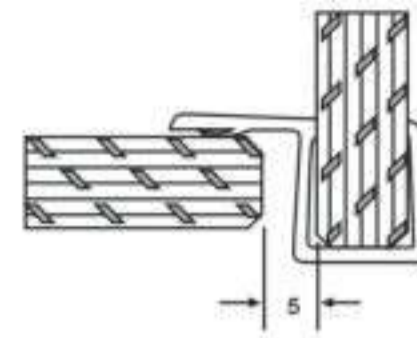

Shower Hardware

DP-102