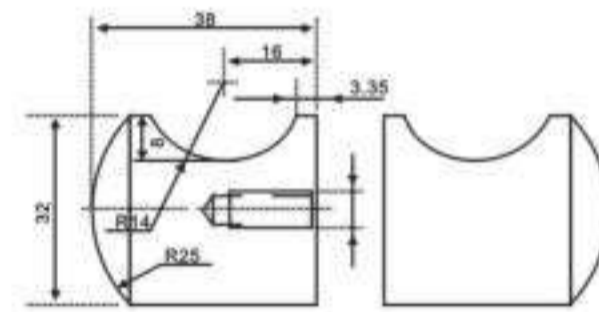

SIZE	H	W	D	L
55R	26.75	54.9	21.5	13.5
45R	24.25	49.96	18.5	10.5
44R	22	44.5	15.5	7.5
38R	18.25	37.9	15.5	7.5

**A008**

**A-009**

**A-004**

**Finishes:** Chrome plated, Nickel plated,  
 P&L, S&L, Gold Plated, PVD.

# Shower Hardware

DL-A32

DL-A13

**Finishes:** Chrome plated, Nickel plated, P&L, S&L, Gold Plated, PVD.

L-101

FORMAT	SIZE(MM)			
	L	Lo	H	D
Ø25X305	305	280	65	Ø25
Ø32X305	305	273	74	Ø32
Ø32X457	457	425	74	Ø32
Ø38X457	457	419	86	Ø38
Ø38X610	610	572	86	Ø38
Ø 12MM				

L-108

FORMAT	SIZE(MM)			
	L	Lo	H	D
Ø32X305	305	273	74	Ø30
Ø 12MM				