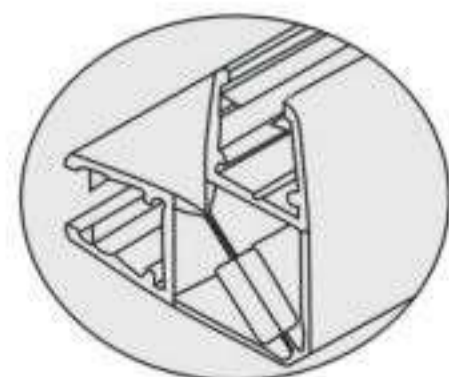

Shower Hardware

DP-109