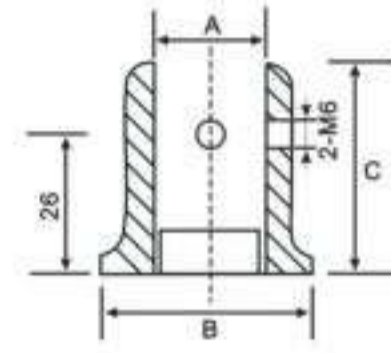

# Shower Hardware

DL-A32

DL-A13

**Finishes:** Chrome plated, Nickel plated, P&L, S&L, Gold Plated, PVD.

L-101

FORMAT	SIZE(MM)			
	L	Lo	H	D
Ø25X305	305	280	65	Ø25
Ø32X305	305	273	74	Ø32
Ø32X457	457	425	74	Ø32
Ø38X457	457	419	86	Ø38
Ø38X610	610	572	86	Ø38
Ø 12MM				

L-108

FORMAT	SIZE(MM)			
	L	Lo	H	D
Ø32X305	305	273	74	Ø30
Ø 12MM				

# Shower Hardware

**A007-19-22-25**

SIZE	A	B	C
A007-19	φ19	φ38	39
A007-22	φ22	φ38	39
A007-25	φ25	φ40	39

**A014A-19-22-25**

SIZE	A	B	C
A014A-19	φ19	φ26	58
A014A-22	φ22	φ28	61
A014A-25	φ25	φ30	65

**A014B-19-22-25**

SIZE	A	B	C
A014B-19	φ19	φ26	58
A014B-22	φ22	φ28	61
A014B-25	φ25	φ30	65

**A014C-19-22-25**

SIZE	A	B	C
A014C-19	φ19	φ26	58
A014C-22	φ22	φ28	61
A014C-25	φ25	φ30	65

**Stainless steel knighthead accessories**  
**Diameter:** 19mm, 22mm, 25mm  
**Finishes:** SS,PSS,GP,PVD,AB,AC