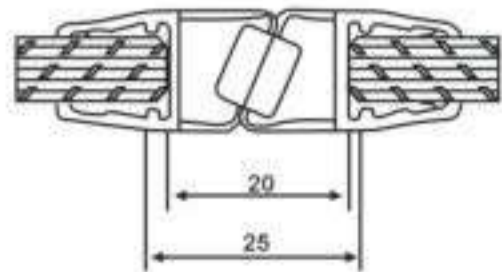

Shower Hardware

DP-109