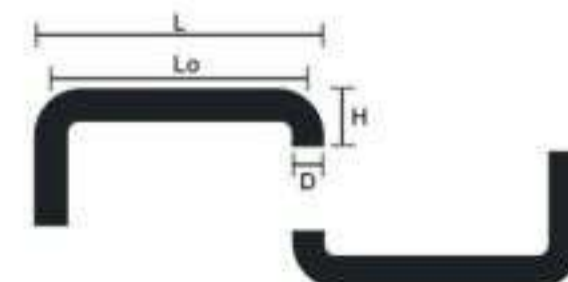

# Shower Hardware

DL-A32

DL-A13

**Finishes:** Chrome plated, Nickel plated, P&L, S&L, Gold Plated, PVD.

L-101

FORMAT	SIZE(MM)			
	L	Lo	H	D
Ø25X305	305	280	65	Ø25
Ø32X305	305	273	74	Ø32
Ø32X457	457	425	74	Ø32
Ø38X457	457	419	86	Ø38
Ø38X610	610	572	86	Ø38
Ø 12MM				

L-108

FORMAT	SIZE(MM)			
	L	Lo	H	D
Ø32X305	305	273	74	Ø30
Ø 12MM				