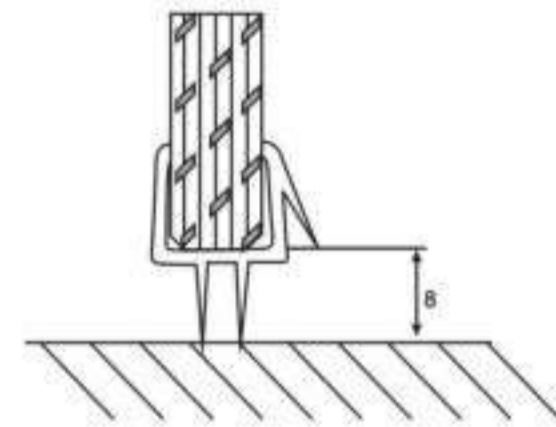

Shower Hardware

DP-104