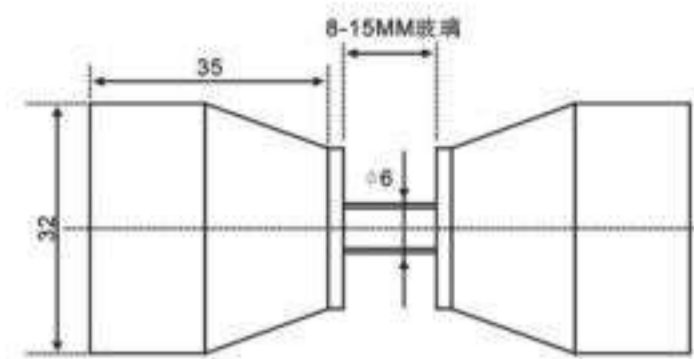

SIZE	H	W	D	L
55R	26.75	54.9	21.5	13.5
45R	24.25	49.96	18.5	10.5
44R	22	44.5	15.5	7.5
38R	18.25	37.9	15.5	7.5

**A008**

**A-009**

**A-004**

**Finishes:** Chrome plated, Nickel plated,  
 P&L, S&L, Gold Plated, PVD.

# Shower Hardware

DL-A32

DL-A13

**Finishes:** Chrome plated, Nickel plated, P&L, S&L, Gold Plated, PVD.

L-101

FORMAT	SIZE(MM)			
	L	Lo	H	D
Ø25X305	305	280	65	Ø25
Ø32X305	305	273	74	Ø32
Ø32X457	457	425	74	Ø32
Ø38X457	457	419	86	Ø38
Ø38X610	610	572	86	Ø38
Ø 12MM				

L-108

FORMAT	SIZE(MM)			
	L	Lo	H	D
Ø32X305	305	273	74	Ø30
Ø 12MM				