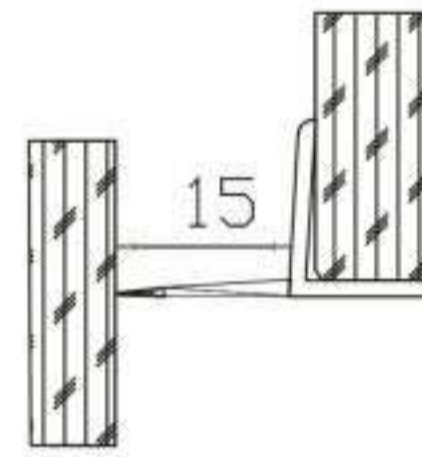

Shower Hardware

DP-116