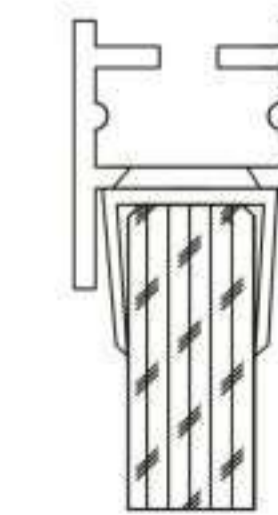

DP-116

DP-113

DP-117

DP-120

DP-118

# Shower Hardware

**A007-19-22-25**

SIZE	A	B	C
A007-19	φ19	φ38	39
A007-22	φ22	φ38	39
A007-25	φ25	φ40	39

**A014A-19-22-25**

SIZE	A	B	C
A014A-19	φ19	φ26	58
A014A-22	φ22	φ28	61
A014A-25	φ25	φ30	65

**A014B-19-22-25**

SIZE	A	B	C
A014B-19	φ19	φ26	58
A014B-22	φ22	φ28	61
A014B-25	φ25	φ30	65

**A014C-19-22-25**

SIZE	A	B	C
A014C-19	φ19	φ26	58
A014C-22	φ22	φ28	61
A014C-25	φ25	φ30	65

**Stainless steel knighthead accessories**  
**Diameter:** 19mm, 22mm, 25mm  
**Finishes:** SS,PSS,GP,PVD,AB,AC