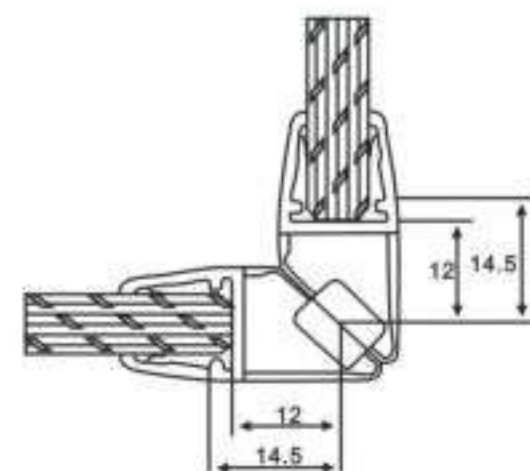

Shower Hardware

DP-111