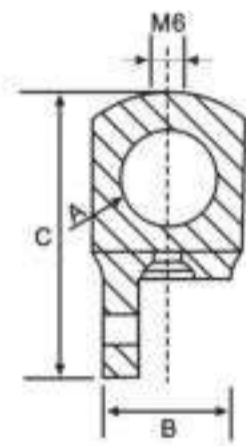

L-108

FORMAT	SIZE(MM)			
	L	Lo	H	D
Ø32X305	305	273	74	Ø30
Ø 12MM				

# Shower Hardware

**A007-19-22-25**

SIZE	A	B	C
A007-19	φ19	φ38	39
A007-22	φ22	φ38	39
A007-25	φ25	φ40	39

**A014A-19-22-25**

SIZE	A	B	C
A014A-19	φ19	φ26	58
A014A-22	φ22	φ28	61
A014A-25	φ25	φ30	65

**A014B-19-22-25**

SIZE	A	B	C
A014B-19	φ19	φ26	58
A014B-22	φ22	φ28	61
A014B-25	φ25	φ30	65

**A014C-19-22-25**

SIZE	A	B	C
A014C-19	φ19	φ26	58
A014C-22	φ22	φ28	61
A014C-25	φ25	φ30	65

**Stainless steel knighthead accessories**  
**Diameter:** 19mm, 22mm, 25mm  
**Finishes:** SS,PSS,GP,PVD,AB,AC

**A002-19-22-25**

SIZE	A	B	C
A002-19	φ19	φ27	60
A002-22	φ22	φ30	60
A002-25	φ25	φ32	60

**A003-19-22-25**

SIZE	A	B	C
A003-19	φ19	φ27	70
A003-22	φ22	φ30	60
A003-25	φ25	φ32	60

**A007A-19-22-25**

SIZE	A	B	C
A007A-19	φ19	φ27	60
A007A-22	φ22	φ30	65
A007A-25	φ25	φ32	65