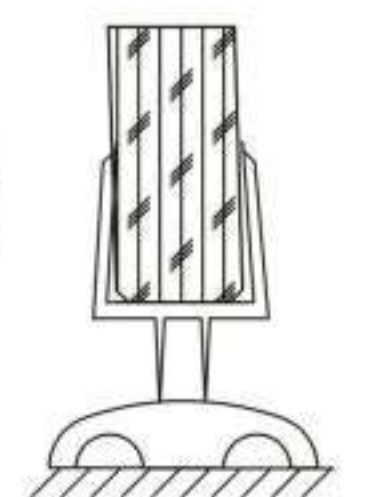

# Shower Hardware

**A007-19-22-25**

SIZE	A	B	C
A007-19	φ19	φ38	39
A007-22	φ22	φ38	39
A007-25	φ25	φ40	39

**A014A-19-22-25**

SIZE	A	B	C
A014A-19	φ19	φ26	58
A014A-22	φ22	φ28	61
A014A-25	φ25	φ30	65

**A014B-19-22-25**