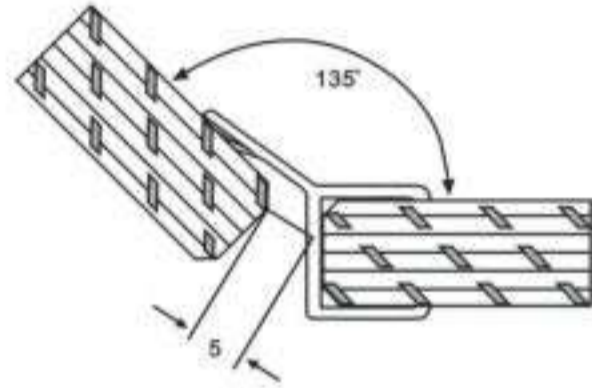

Shower Hardware

DP-106