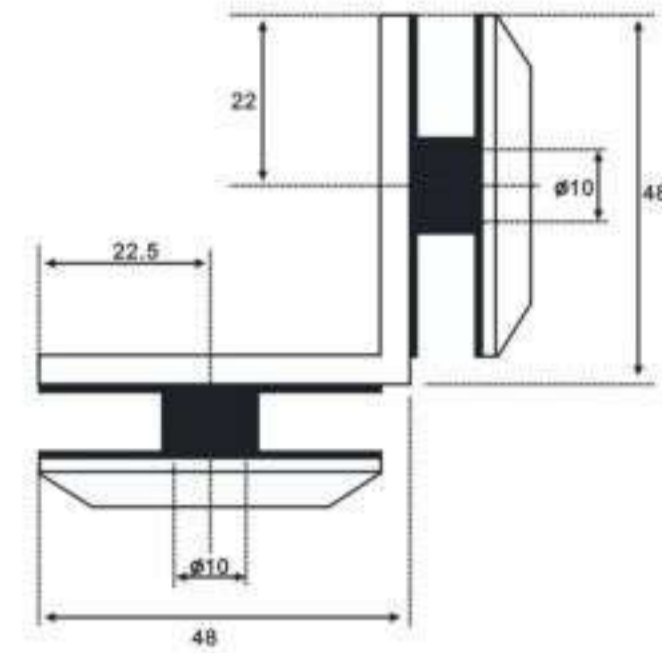

A46-090BDR